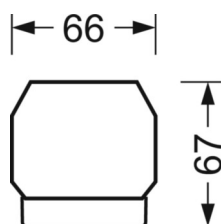

## DEEP-LINK

<https://www.regiolum.de/ru/article/19510024030>

Ссылка	LED 9000lm 840
ηLB	100 %
Φ ↓/↑	98 % / 2 %
UGR поп./вдоль	21.8 / 23.3

**Механика**

цвет корпуса	белый стандартный для электротехники RAL 9016
размеры (LxWxH/DxH)	2299mm x 55mm x 37mm
вес (нетто)	2.2kg
Вид монтажа	сборка трековых систем, световая структура

**размеры**

L	2299 mm	Длина
В	55 mm	Ширина
н	37 mm	Высота