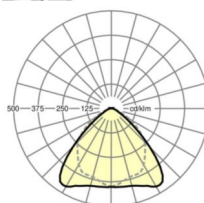

параметры

номер заказа	19510024030
код EAN	4020863426133
номер таможенного тарифа	94051190
Знак прохождения контроля	IP 20, класс защиты I, ENEC10 VDE, F, HACCP DIN10500/Food/IFS-пригодность для применения/BRC, Indoor, CE
Степень ударопрочности IK	IK03 (-20°C bis 35°C)
Температура окружения	ta -20°C в 35°C
Гарантийный срок	5 лет
Государственные программы поддержки	BEG - государственные субсидии для энергосберегающих зданий (действительна только для Германии)

электротехника

Балласт	Электронный драйвер (1 штука)
Мощность системы	52W
сетевое напряжение	230V/50Hz
автоматический предохранитель (пусковой ток)	17 штук/B10, 28 штук/B16, 29 штук/C10, 48 штук/C16
класс энергосбережения/Источник света	C

Оптика

Оснастка	LED, цветопередача/оттенок света CRI ≥ 80 / 4000K
Допуск для координаты цветности (MacAdam)	3SDCM
Номинальный световой поток	9505lm
Срок службы LED	50000h L80/B10 (Tq 35°C), 70000h L80/B50 (Tq 35°C), 100000h L80/B50 (Tq 30°C)
светоотдача светильников	184lm/W
Угол излучения	95° (C0) / 95° (C90)
UGR поп./вдоль	21.8 / 23.3

DEEP-LINK

<https://www.regiolum.de/ru/article/19510024030>

Ссылка	LED 9000lm 840
ηLB	100 %
Φ ↓/↑	98 % / 2 %
UGR поп./вдоль	21.8 / 23.3