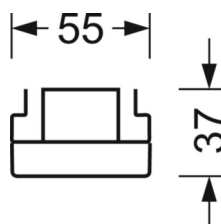

## Оптика

Оснастка	LED, цветопередача/оттенок света CRI ≥ 80 / 4000K
Допуск для координаты цветности (MacAdam)	3SDCM
Номинальный световой поток	9505lm
Срок службы LED	50000h L80/B10 (Tq 35°C), 70000h L80/B50 (Tq 35°C), 100000h L80/B50 (Tq 30°C)
светоотдача светильников	184lm/W
Угол излучения	95° (C0) / 95° (C90)
UGR поп./вдоль	21.8 / 23.3

## DEEP-LINK

<https://www.regiolum.de/ru/article/19510024030>

Ссылка	LED 9000lm 840
ηLB	100 %
Φ ↓/↑	98 % / 2 %
UGR поп./вдоль	21.8 / 23.3

**Механика**

цвет корпуса	белый стандартный для электротехники RAL 9016
размеры (LxWxH/DxH)	2299mm x 55mm x 37mm
вес (нетто)	2.2kg
Вид монтажа	сборка трековых систем, световая структура

**размеры**

L	2299 mm	Длина
В	55 mm	Ширина
н	37 mm	Высота